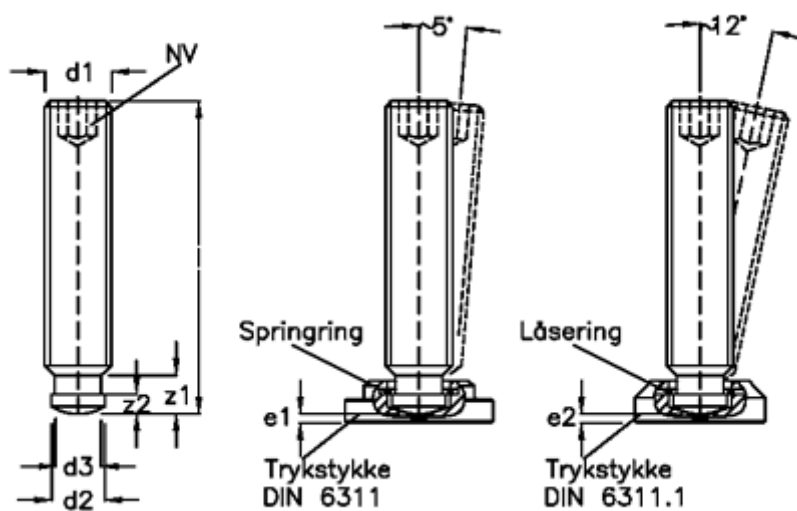

Varenummer: 20802667
 Beskrivelse: E+G Pinolskrue med kuglehoved
 DIN 6332-M10-50-SKN

Mål

d1	= M10	z2 = 4.5
d2	= 8	
d3	= 7.2	
e1	= 3.6	
e2	= 2.6	
Indvendig sekskant	= 5	
l1	= 50	
z1	= 8.2	